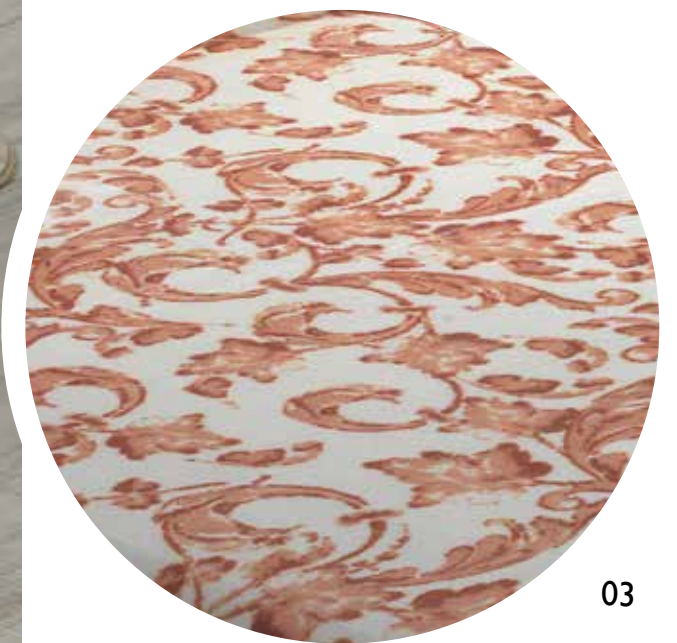

03 Salmón - Salmon
05 Azul - Blue

05

Mora Color D45

2.43 MORA COLOR PRINTED D45

10 220x240
14 260x240

02 Beige
03 Salmón - Salmon
16 Gris - Grey

16

03