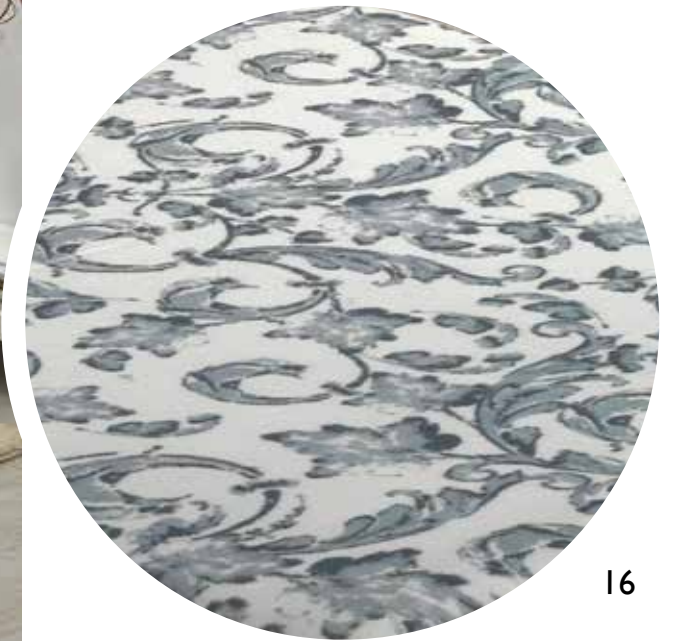

03 Salmón - Salmon
05 Azul - Blue

05

Mora Color D45

2.43 MORA COLOR PRINTED D45

10 220x240
14 260x240

02 Beige
03 Salmón - Salmon
16 Gris - Grey

16

03