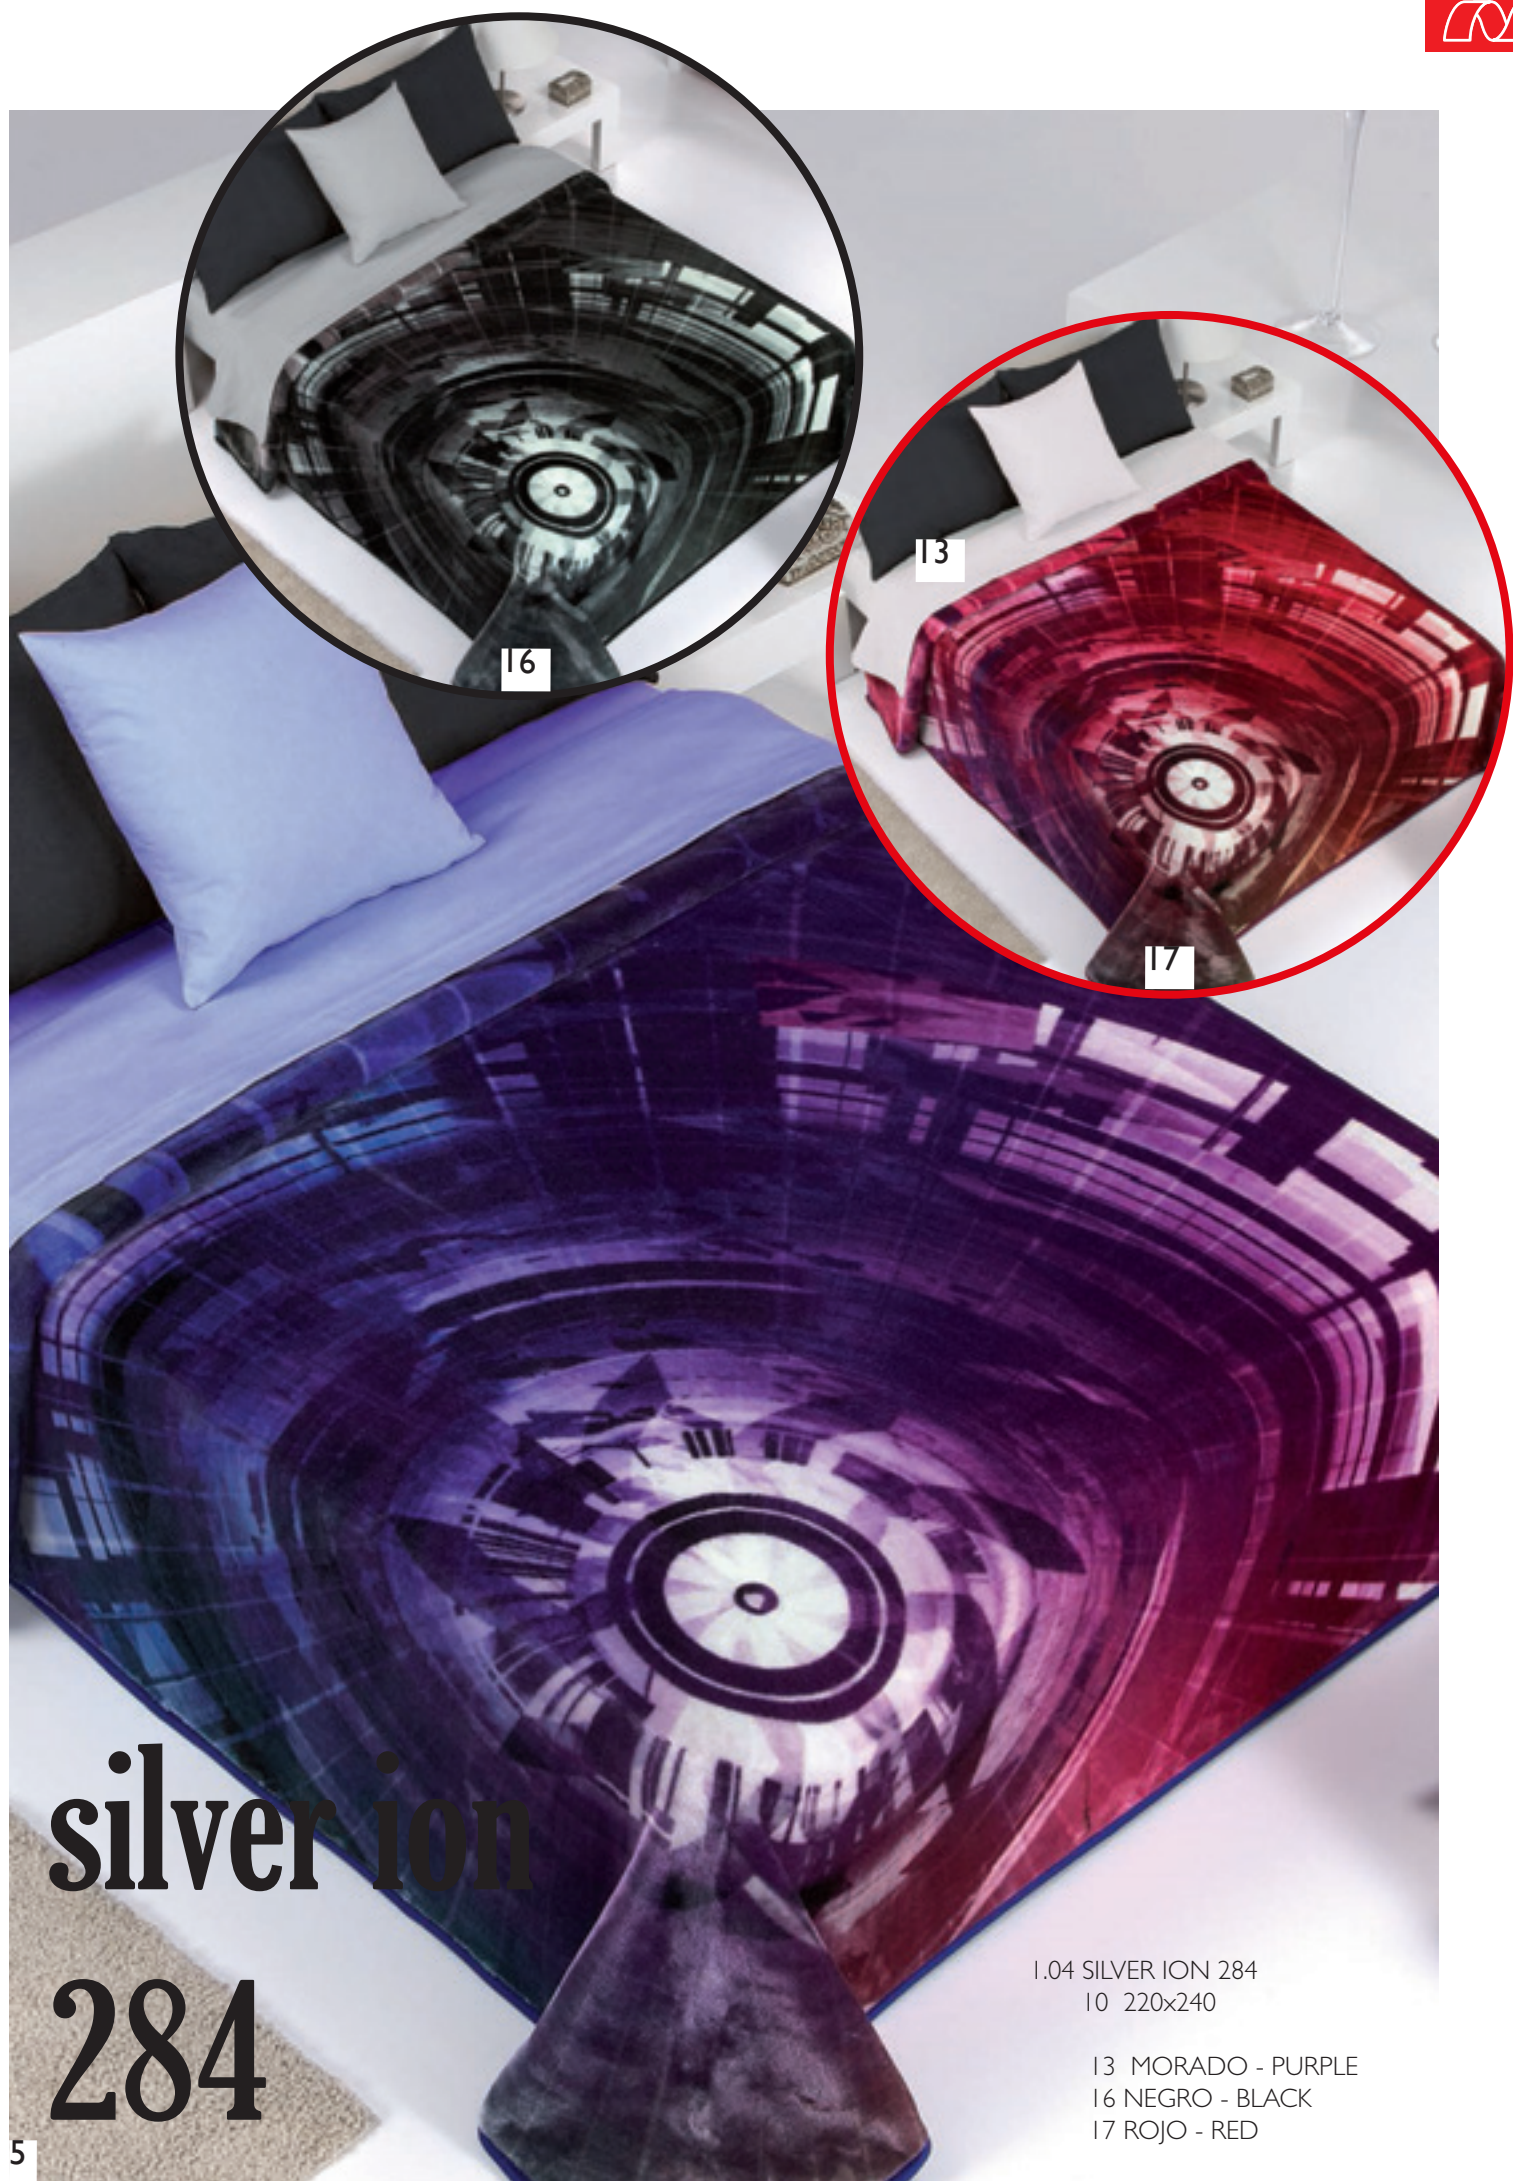

# silver ion 284

I.04 SILVER ION 284  
10 220x240

- 13 MORADO - PURPLE
- 16 NEGRO - BLACK
- 17 ROJO - RED

5