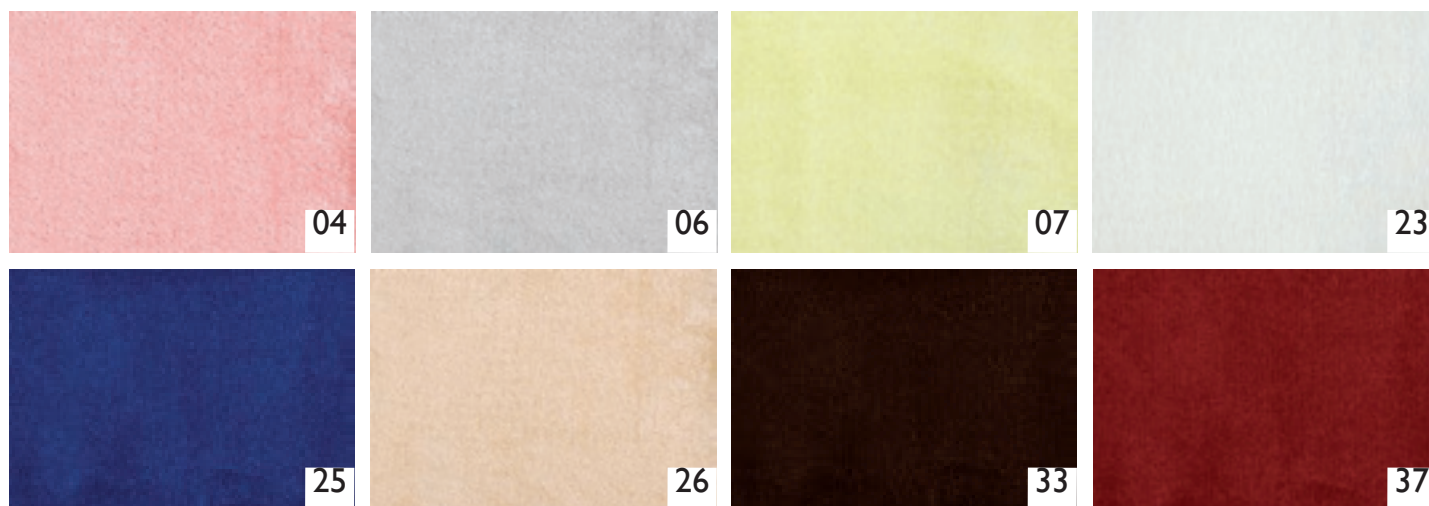

I.35 SERENA 984
10 220x240

- 04 ROSA - PINK
- 06 GRIS PLATA - LIGHT GREY
- 07 LIMA
- 23 NATURAL
- 26 BEIGE
- 25 AZUL COBALTO - BLUE
- 33 MARRON - BROWN
- 37 BURDEOS - BOURDEAUX